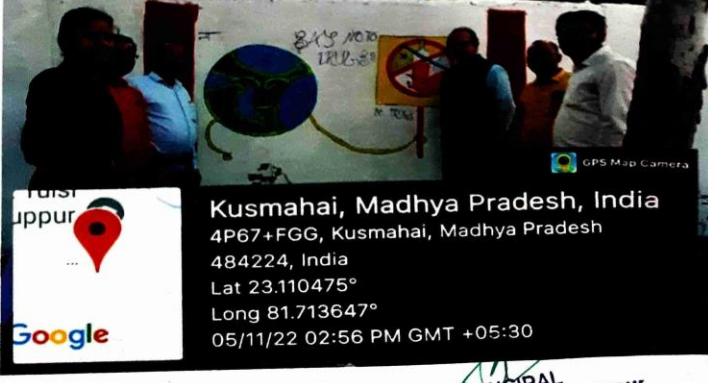

Kusmahai, Madhya Pradesh, India
4P67+FGG, Kusmahai, Madhya Pradesh
484224, India
Lat 23.110475°
Long 81.713647°
05/11/22 02:56 PM GMT +05:30

PRINCIPAL
Tulsi College Anuppur